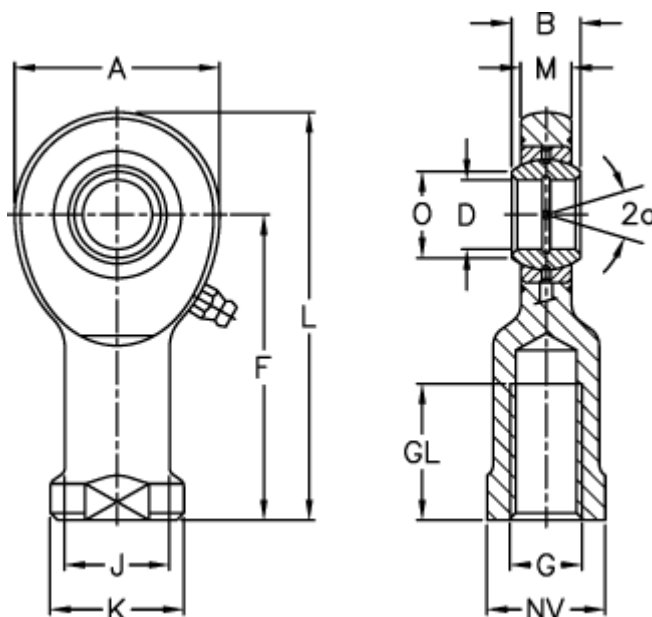

Varenummer: 03480006
 Beskrivelse: Fluro Ledhoved EIL 6

Mål

| | | | |
|------------------|-------|-----------------|--------|
| A | = 20 | J | = 10 |
| a (grader) | = 13 | K | = 13 |
| B | = 6 | L | = 40 |
| D | = 6 | M | = 4.4 |
| Dynamisk træk kN | = 3.4 | NV | = 11 |
| F | = 30 | O | = 8 |
| g | = M6 | Statisk træk kN | = 10.3 |
| GL | = 12 | Vægt | = 21 |